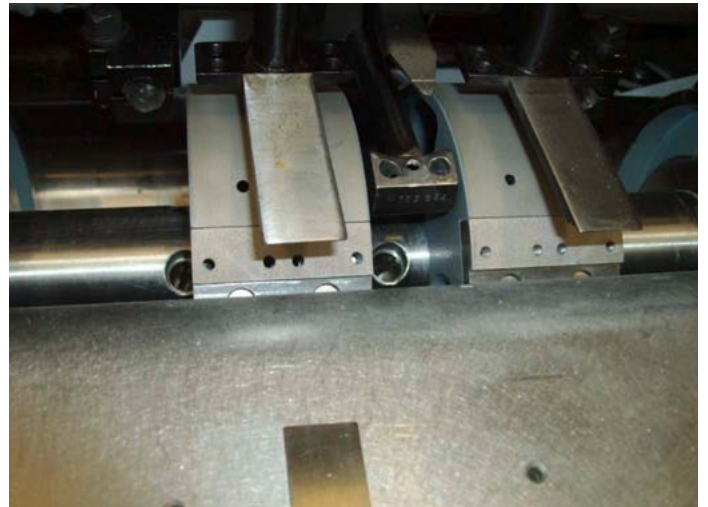

Nachrüstung für Maschinentype W+D 627

Fassegmente zur Einzugswelle

Kurzbeschreibung

Austausch der Fassegmente oder der kompletten Wellensegmente mit den dazugehörigen Fassegmenten in beschichteter Ausführung.

Beschreibung der Maßnahme

Die vorhandenen, unbeschichteten Segmente der Einzugswelle am Blatteinzug werden gegen speziell beschichtete Segmente ausgetauscht. Diese Segmente haben eine bessere Haftung zum Papier und ermöglichen so ein sicheres Einziehen bzw. Transport des Zuschnittes.

Vorteile

- / Sicheres Einziehen des Zuschnittes vom Blatteinzug
- / Bessere Haftung der Segmente zum Papier

Beschichtete Einzugswelle mit beschichteten Fassegmenten

Kontakt - t. + 49 2631 840, customer.support@w-d.de